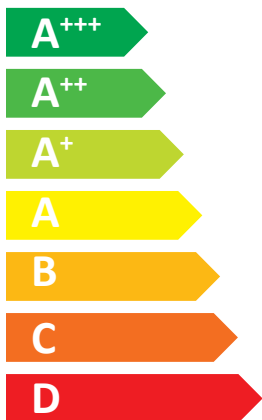

## WATERKOTTE

EcoTouch Air Kaskade 5090.5

55 °C

35 °C

A++

A+++

49 dB

72 dB